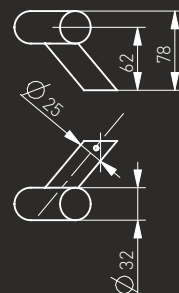

Medos

WB

Pochwyty drzwiowy WB

Pull handle / Barre de tirage / Офисная ручка

-Nº: 2x 104WB30051945

-Nº: 104WB30051945

A	B
300	519
560	802

Wykończenie:

Finish / Finition / Покрытие

INOX

Stal nierdzewna

Stainless steel / Acier inoxidable / Нержавеющая сталь

Szczotkowana

Brushed / Brossée / Шлифованная

Pochwyty wymaga okresowej konserwacji
Pull handle requires periodic maintenance
Poignée de tirage exige une conservation régulière
Офисный ухват требует регулярного ухода